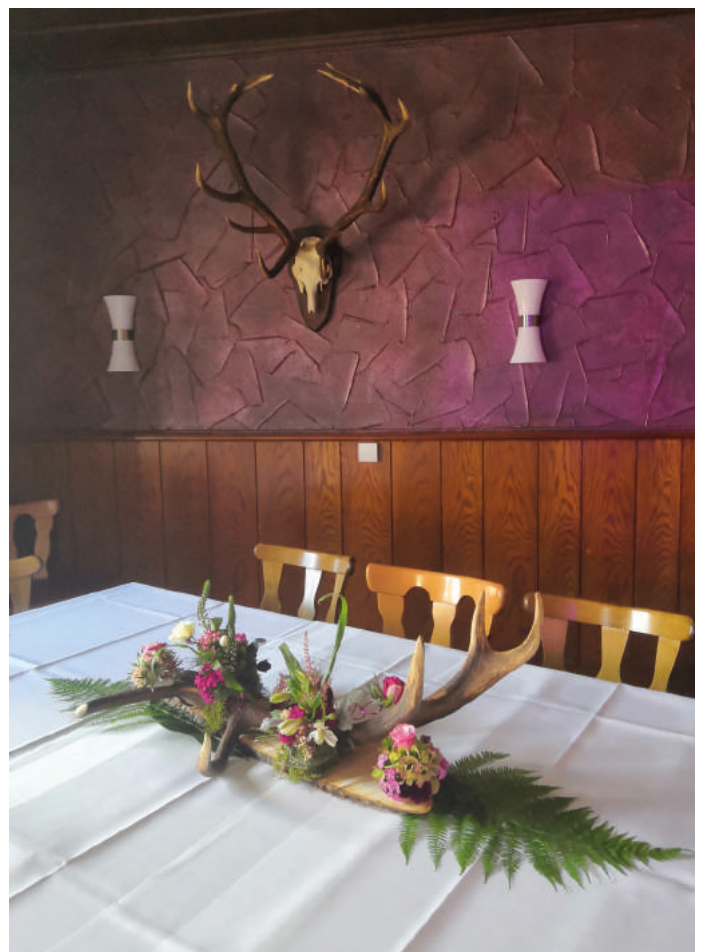

*Sonderanfertigungen,
Bayrisch oder Jagdfans*